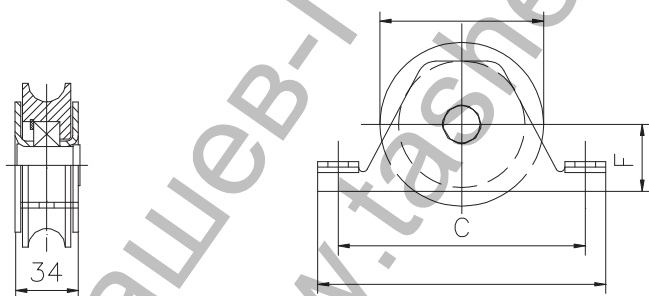

Ролка Estebro® за плъзгащи се врати с долен монтаж на стойка ϕ 90x20 мм, пластмасова, завинтване, V-20

Cod.	Medidas Dimensions	A	C	ØD	F			Peso Máx. Kg
219	80 V	134,5	112	78	29	10	4,85	655
215	90 V	156	132	88	36	10	6,20	655
216	100 V	156	132	98	36	8	5,16	655
217	120 V	185	160	118	45	4	3,68	655
Familia 63 Acero Inoxidable - Inox - Stainless Steel								AISI 303-304
756	80 V	134	112	78	28	6	2,91	655
757	90 V	154	132	88	38	6	3,62	655
758	100 V	154	132	98	38	4	2,65	655
759	120 V	186	164	118	46	2	1,84	655

Family: Nylon wheels

Material: Wheel: nylon PA6, axle: 11SMn30 steel, box: DD11 steel

Finish: Zinc-plated

Maximum weight supported by the bearing*: 655 kg

Description: Nylon wheel to embed with a 6204 2RS bearing. It is installed in sliding doors to let their displacement over the guide. The installation consists in fitting the wheel into the door's base and fixing it with two M.8 or M.10 screws.

***In perfect conditions of installation, usage and maintenance.**

Продукт: [Ролка Estebro® за плъзгаци се врати с долен монтаж на стойка ф 90x20 мм, пластмасова, завинтване, V-20](#)

Категория: [Плъзгаци се врати](#)